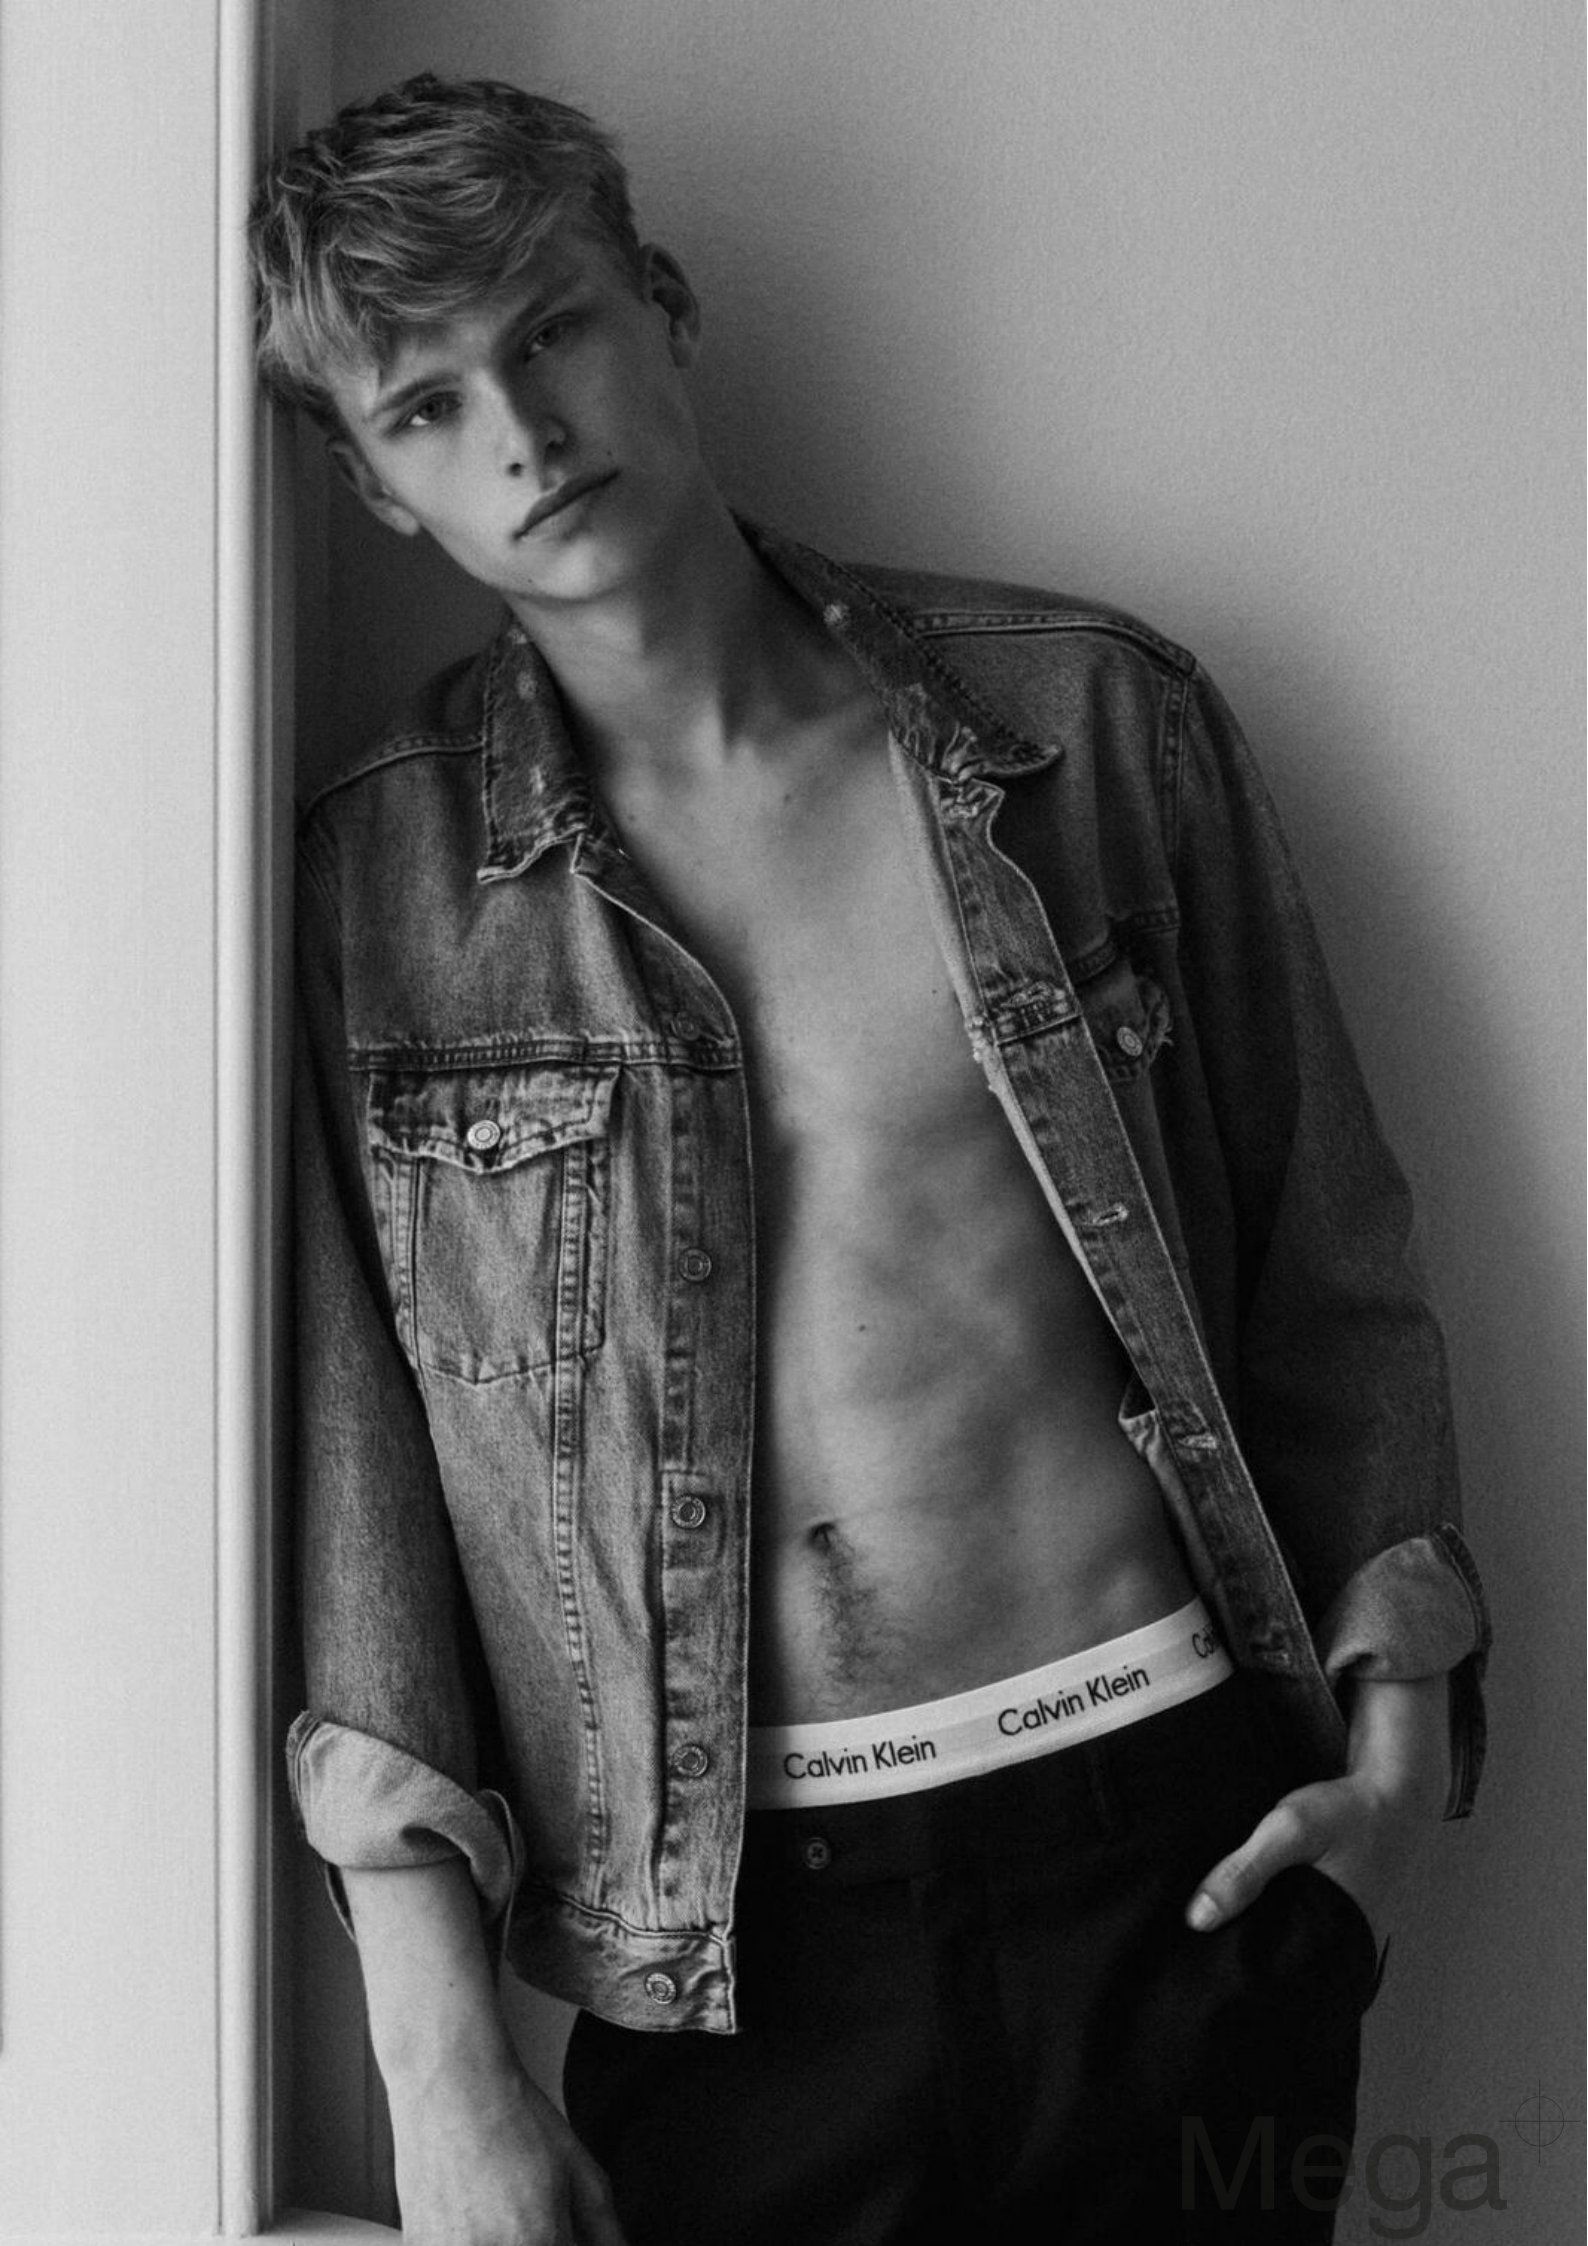

WILLIAM NOERRELUND

height	6'3" 190
bust	33 84
hair	blonde blond
collar	33 84
shoes	11 45
eyes	blue blau

Mega 

Mega 

Mega 

Mega 

Mega 

Mega 

Mega

Mega

Mega

MECCA

Calvin Klein Calvin Klein Calvin Klein

Mega

Mega

Mega