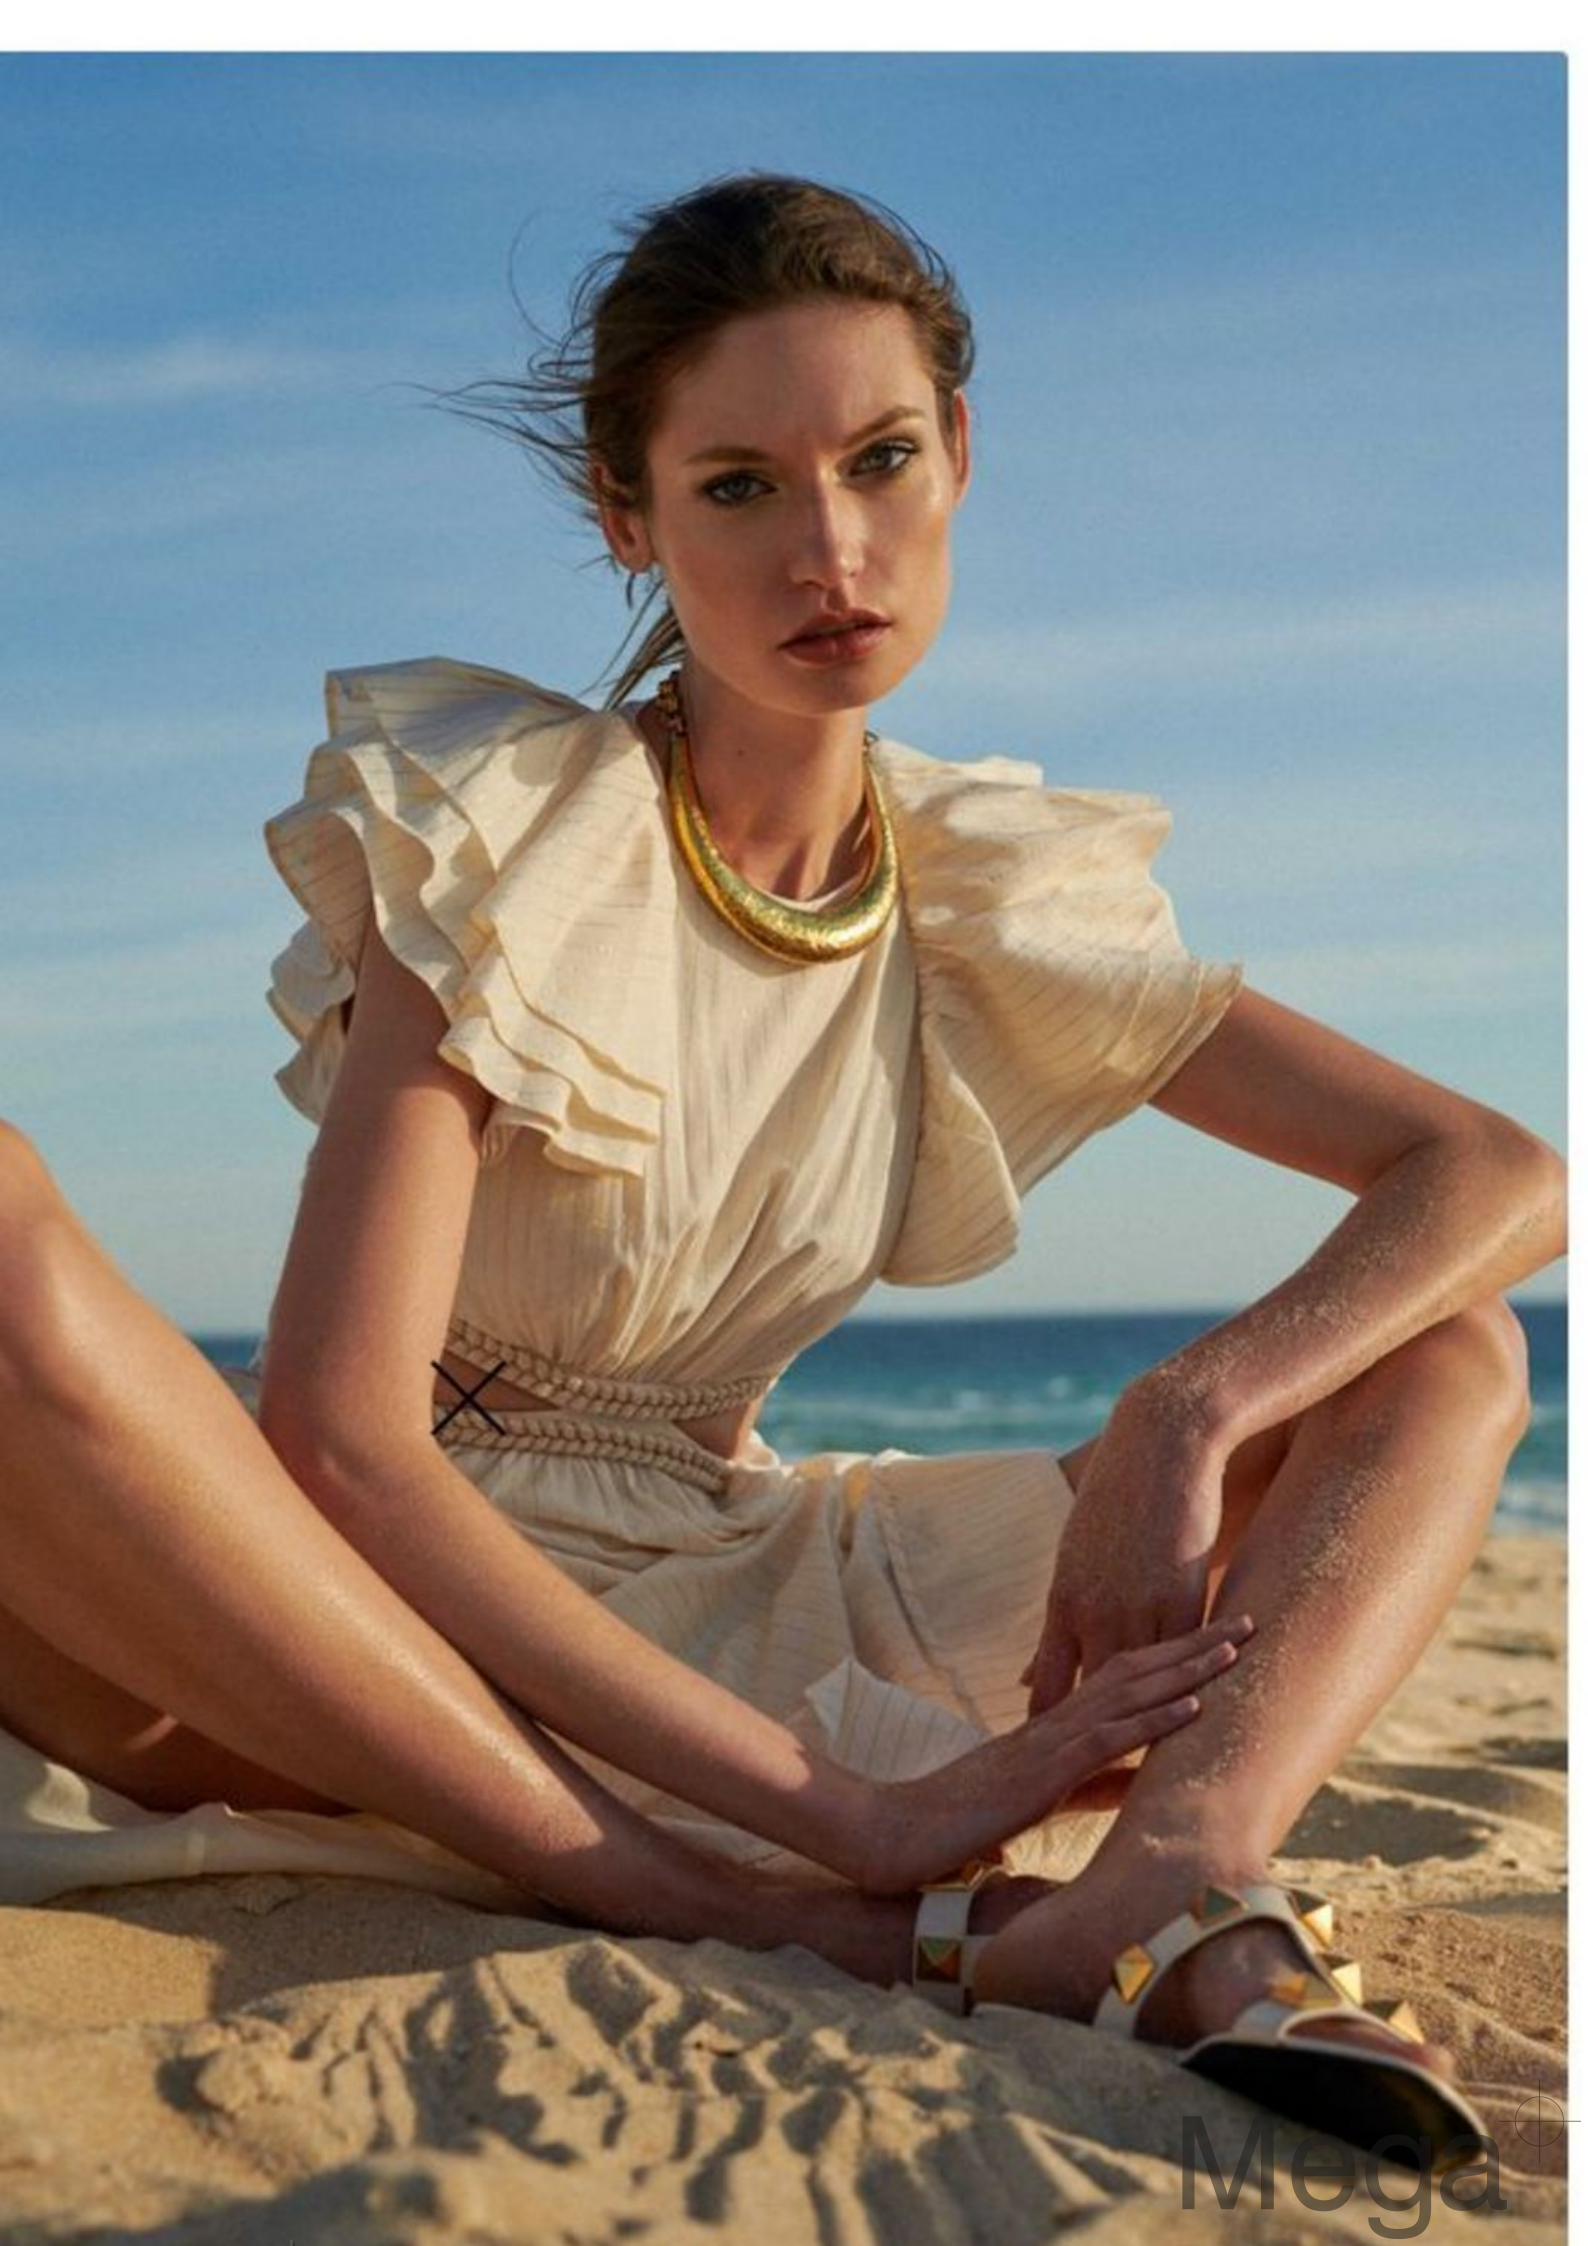

KASIA KROL

height	5'11" 180
bust	33 83
waist	24 61
hips	35 90
dress	13 34
hair	brown braun
shoes	7.5 40
eyes	blue blau

Mega 

Mega 

Mega 

Mega 

Mega 

CZY

Wykres liniowy przedstawia zmiany w sprzedaży w czasie. Oś pionowa to wartość sprzedaży, a oś pozioma to czas. Linia wykresowa pokazuje trend wzrostowy.

PRZESYŁKI LISTOWE
WYJMUJE SIĘ
KONIECZNIK - PATEK PO GODZINIE

Przebieg choroby charakteryzuje się gwałtownym wzrostem temperatury ciała, który trwa krótko. Wskazuje to na ostrą fazę choroby, która trwa krótko.

Mega 

Mega 

Mega

Mega

Mega+

KODAK PORTRA 400

F3.5 1/200 50mm